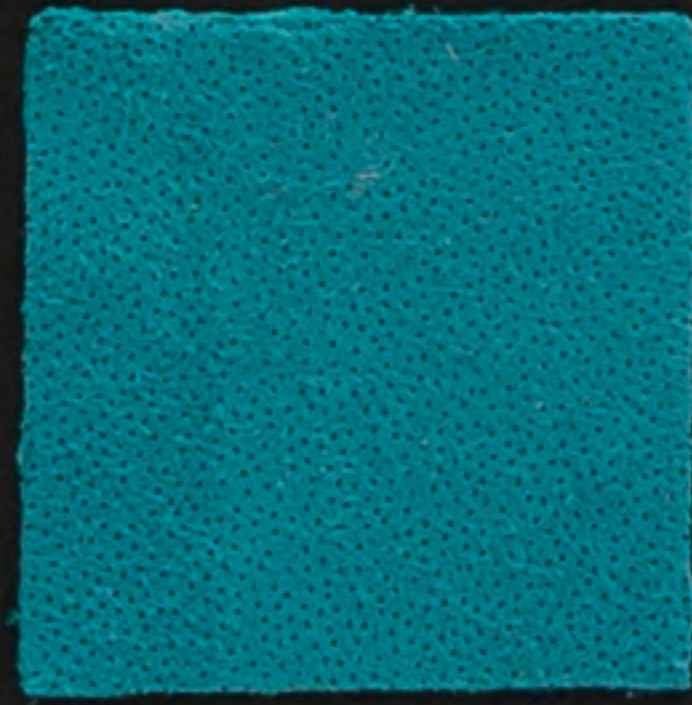

LITRONELLE

NEON GREEN

GOLDEN MIST

MINT

MINZE

CHLORELLA

TEAL

BLUE BIRD

BLUE LAGUNA

WHITE

DICKSON

BLUE DANUBE

DUSTY BLUE

BLACK

* POSIBILIDAD DE UNA DIFERENCIA DE TONO DE UNA TINTURA A OTRA