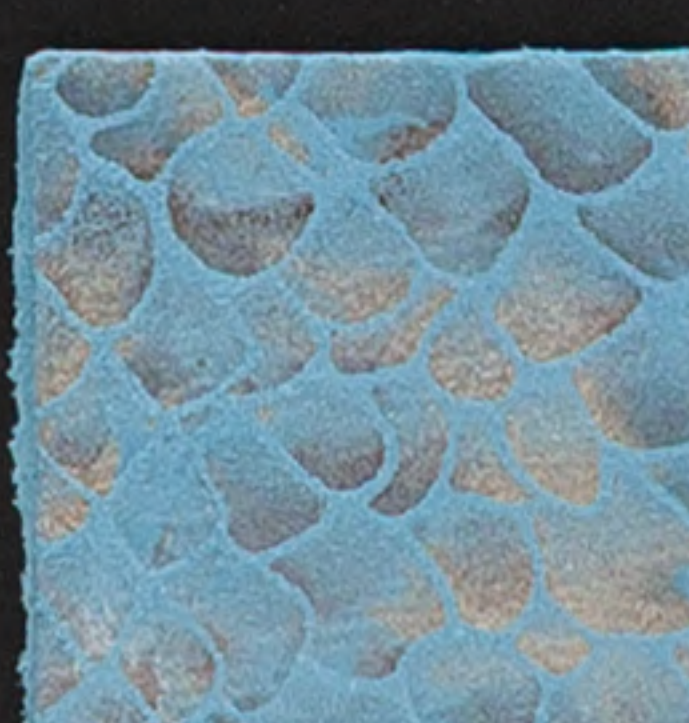

NEON GREEN

GOLDEN MIST

MINT

MINZE

CHLORELLA

TEAL

BLUE BIRD

BLUE LAGUNA

WHITE

DICKSON

BLUE DANUBE

DUSTY BLUE

BLACK

* POSIBILIDAD DE UNA DIFERENCIA DE TONO DE UNA TINTURA A OTRA

PANTHERA

NEON FUCSIA