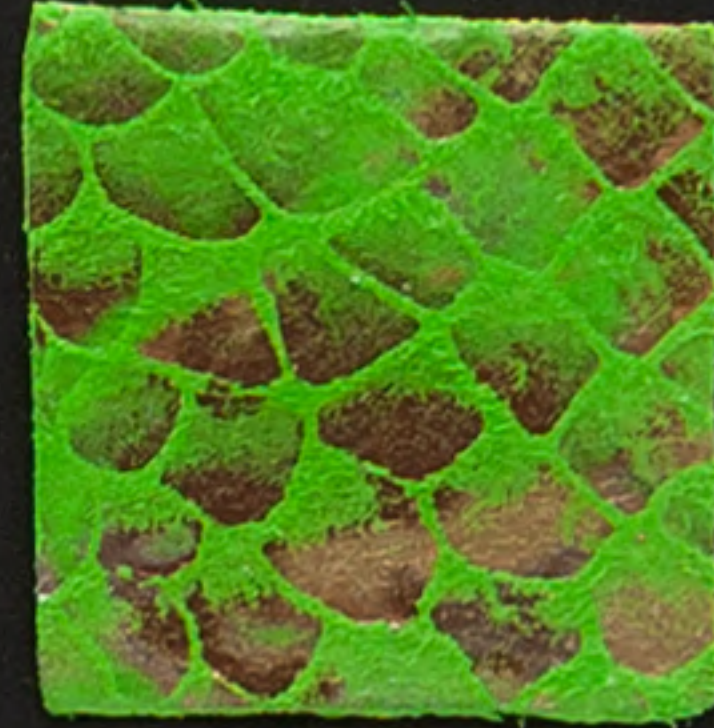

TEAL

BLUE BIRD

BLUE LAGUNA

WHITE

DICKSON

BLUE DANUBE

DUSTY BLUE

BLACK

* A DIFFERENCE OF TONE IS ALLOWED FROM LOT TO LOT

YILAN

NEON FUCSIA

ROPINK

ROSAL

POMODORO

SOUFRE

LITRONELLE

NEON GREEN

GOLDEN MIST

MINT

MINZE

CHLORELLA

TEAL

BLUE BIRD

BLUE LAGUNA

BLUE BIRD

BLUE LAGUNA

WHITE

DICKSON

BLUE DANUBE

DUSTY BLUE

BLACK

* POSIBILIDAD DE UNA DIFERENCIA DE TONO DE UNA TINTURA A OTRA