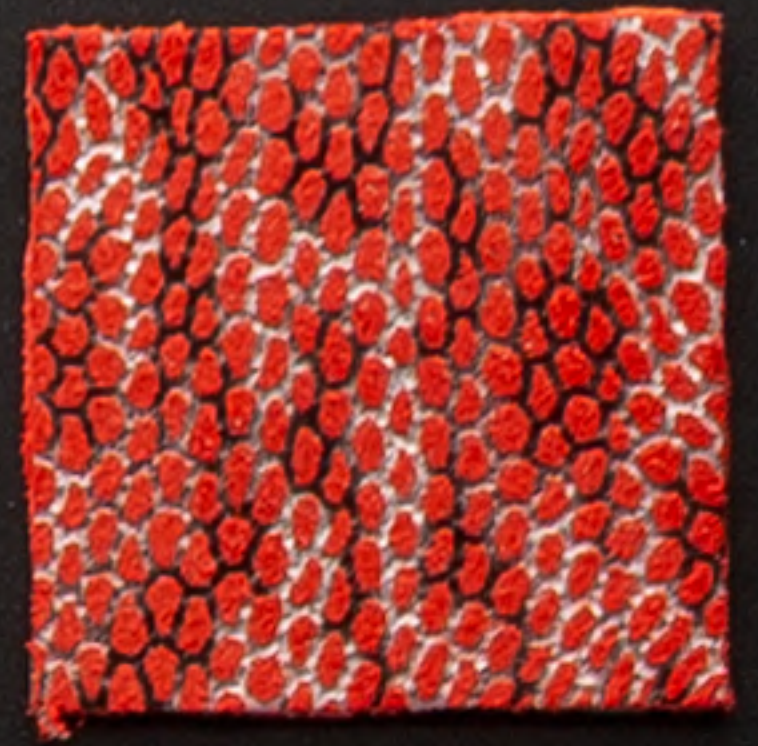

PANTHERA

POMODORO

* A DIFFERENCE OF TONE IS ALLOWED FROM LOT TO LOT