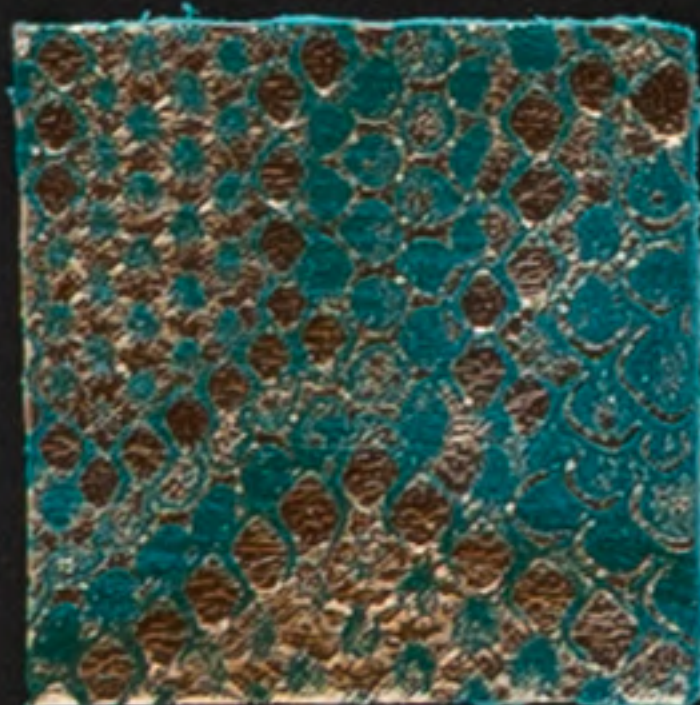

TEAL

BLUE BIRD

BLUE LAGUNA

WHITE

DICKSON

BLUE DANUBE

DUSTY BLUE

BLACK

DUSTY BLUE

BLACK

* A DIFFERENCE OF TONE IS ALLOWED FROM LOT TO LOT

LEOPARD GECKO

NEON FUCSIA

ROPINK

ROSAL

POMODORO

BLUE BIRD

BLUE LAGUNA

WHITE

DICKSON

BLUE DANUBE

DUSTY BLUE

BLACK

* POSIBILIDAD DE UNA DIFERENCIA DE TONO DE UNA TINTURA A OTRA