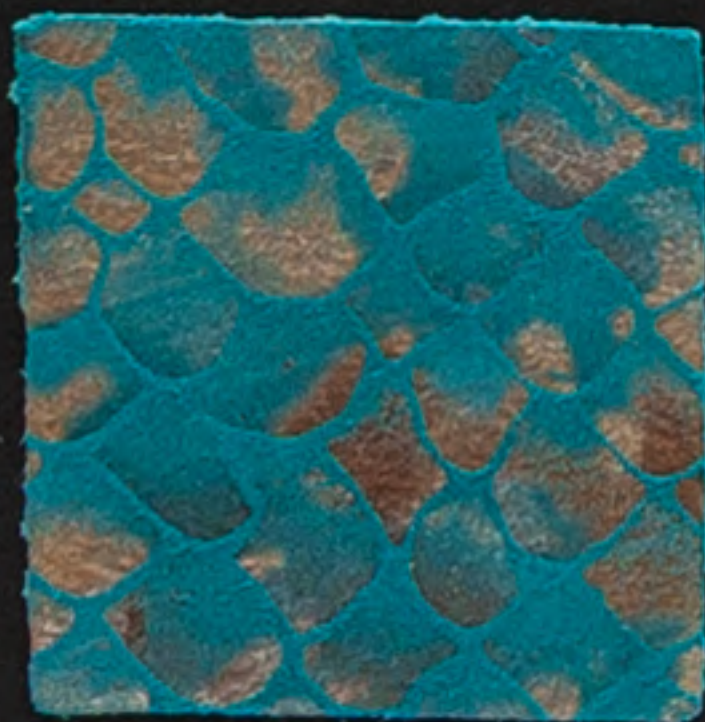

NEON GREEN

GOLDEN MIST

MINT

MINZE

CHLORELLA

TEAL

BLUE BIRD

BLUE LAGUNA

WHITE

DICKSON

BLUE DANUBE

DUSTY BLUE

BLACK

* POSIBILIDAD DE UNA DIFERENCIA DE TONO DE UNA TINTURA A OTRA

PANTHERA

NEON FUCSIA

BLUE BIRD

BLUE LAGUNA

WHITE

DICKSON

BLUE DANUBE

DUSTY BLUE

BLACK

* POSIBILIDAD DE UNA DIFERENCIA DE TONO DE UNA TINTURA A OTRA

TEAL

BLUE BIRD

BLUE LAGUNA

WHITE

DICKSON

BLUE DANUBE

DUSTY BLUE

BLACK