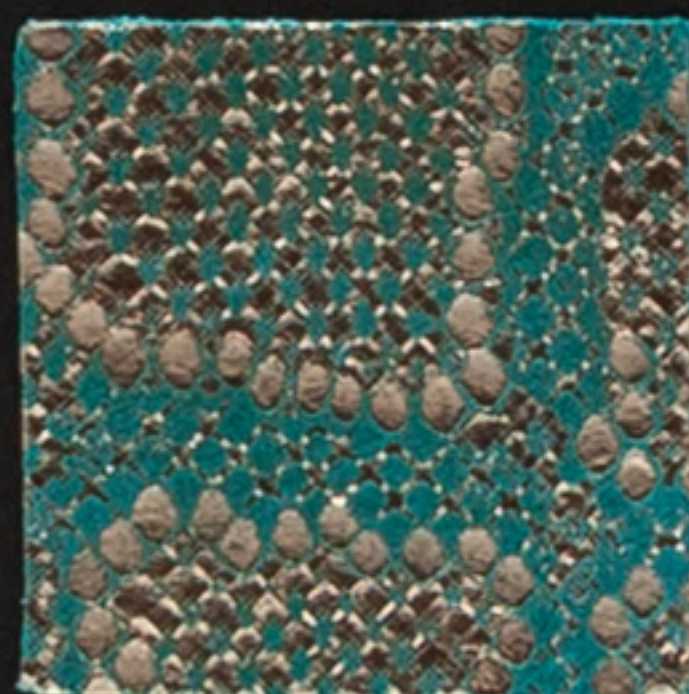

TEAL

BLUE BIRD

BLUE LAGUNA

WHITE

DICKSON

BLUE DANUBE

DUSTY BLUE

BLACK

WHITE

DICKSON

BLUE DANUBE

DUSTY BLUE

BLACK

* POSIBILIDAD DE UNA DIFERENCIA DE TONO DE UNA TINTURA A OTRA

PANTHERA

NEON FUCSIA

DUSTY BLUE

BLACK

* A DIFFERENCE OF TONE IS ALLOWED FROM LOT TO LOT

LEOPARD GECKO

NEON FUCSIA

ROPINK

ROSAL

POMODORO

BLUE BIRD

BLUE LAGUNA

WHITE

DICKSON

BLUE DANUBE

DUSTY BLUE

BLACK

* POSIBILIDAD DE UNA DIFERENCIA DE TONO DE UNA TINTURA A OTRA