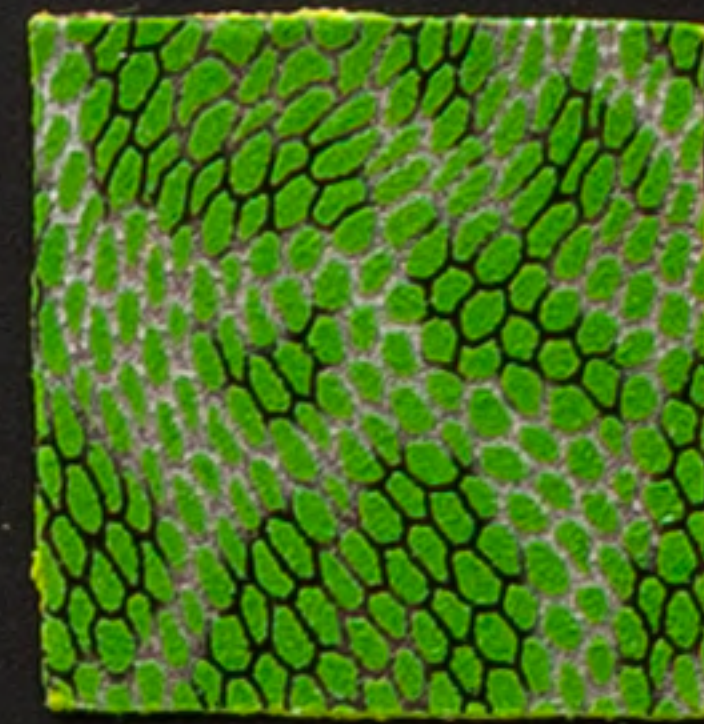

PANTHERA

NEON GREEN

* A DIFFERENCE OF TONE IS ALLOWED FROM LOT TO LOT