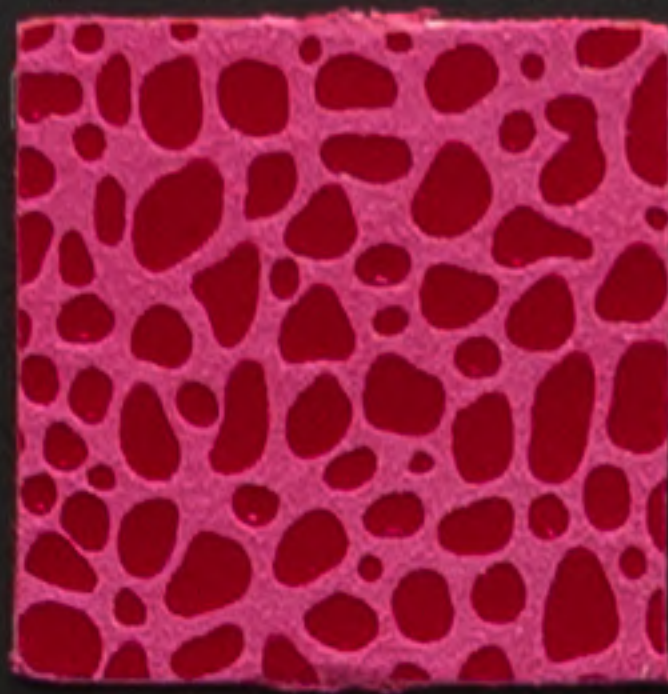

BLUE BIRD

BLUE LAGUNA

WHITE

DICKSON

BLUE DANUBE

DUSTY BLUE

BLACK

* POSIBILIDAD DE UNA DIFERENCIA DE TONO DE UNA TINTURA A OTRA

YACARÉ

NEON FUCSIA

ROPINK

ROSAL

POMODORO

SOUFRE

LITRONELLE

NEON GREEN