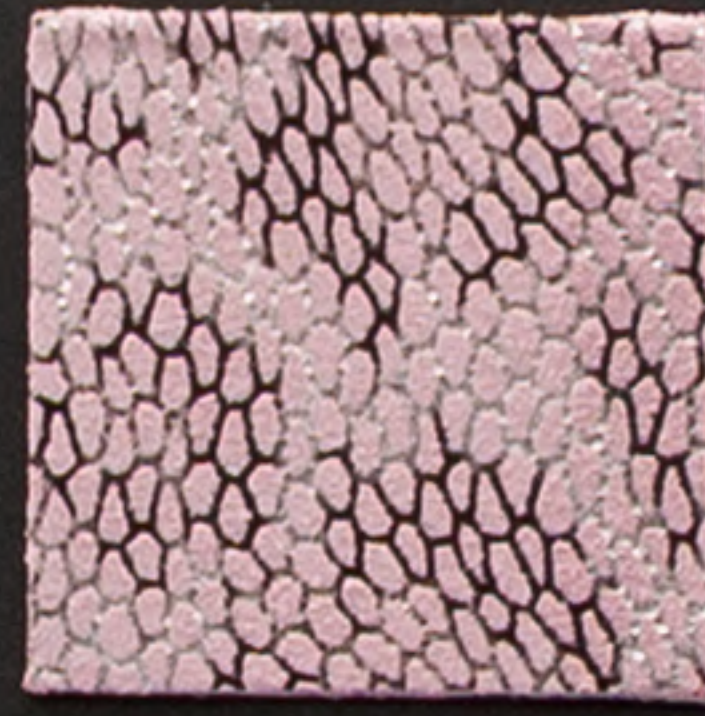

PANTHERA

ROSAL

* A DIFFERENCE OF TONE IS ALLOWED FROM LOT TO LOT