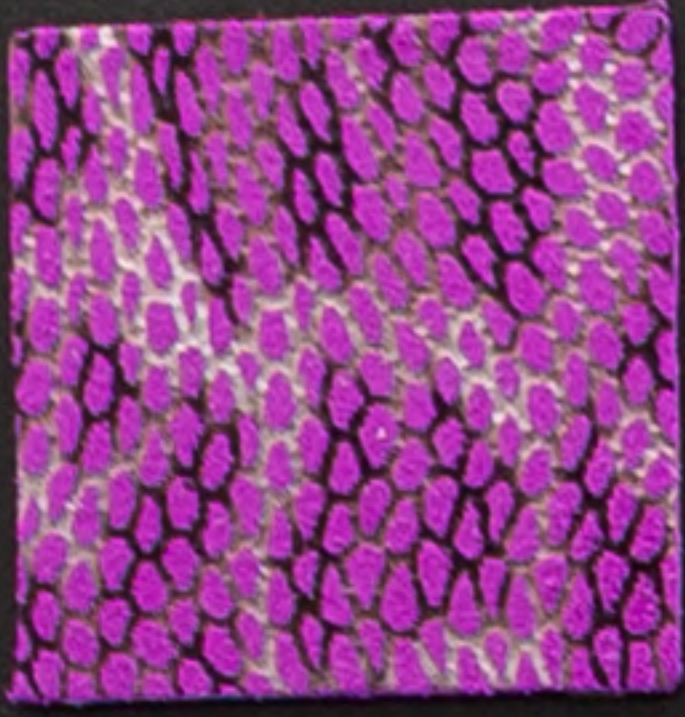

WHITE

DICKSON

BLUE DANUBE

DUSTY BLUE

BLACK

* POSIBILIDAD DE UNA DIFERENCIA DE TONO DE UNA TINTURA A OTRA

PANTHERA

NEON FUCSIA