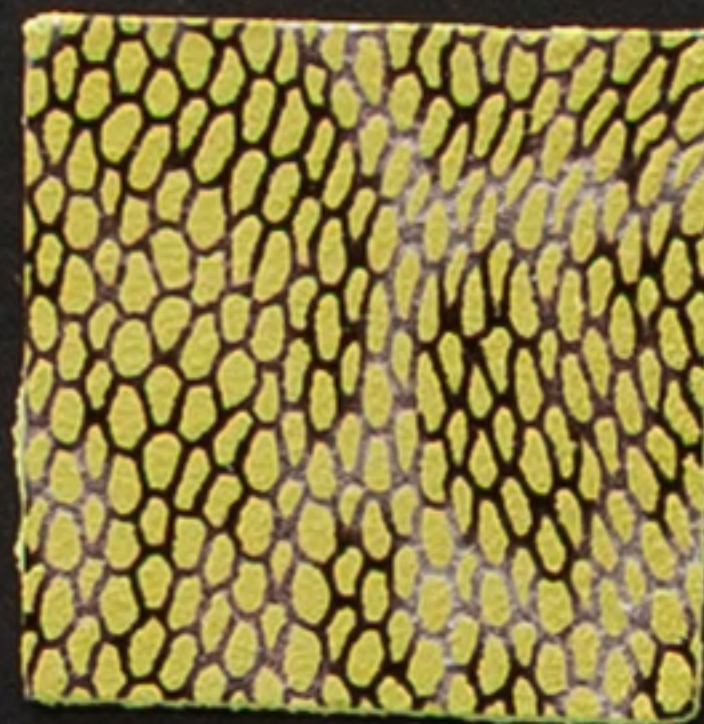

LITRONELLE