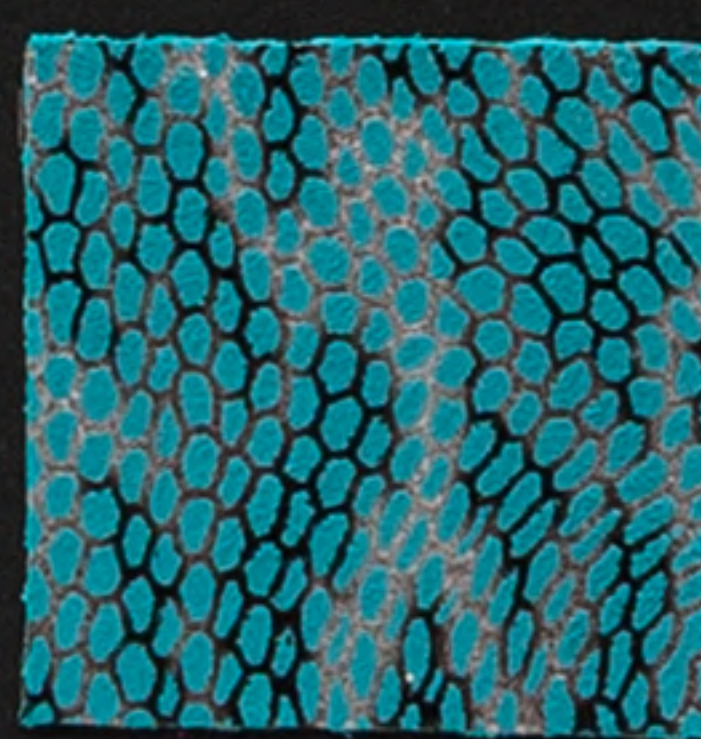

PANTHERA

BLUE BIRD

* A DIFFERENCE OF TONE IS ALLOWED FROM LOT TO LOT