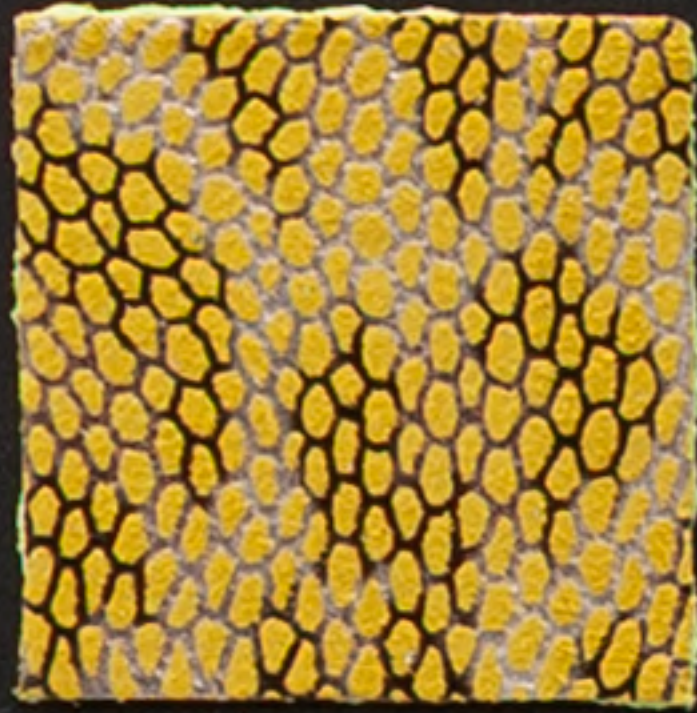

PANTHERA

SOUFRE

* A DIFFERENCE OF TONE IS ALLOWED FROM LOT TO LOT